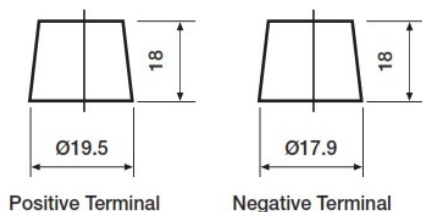

Terminal Type

T1

Standard DIN Post